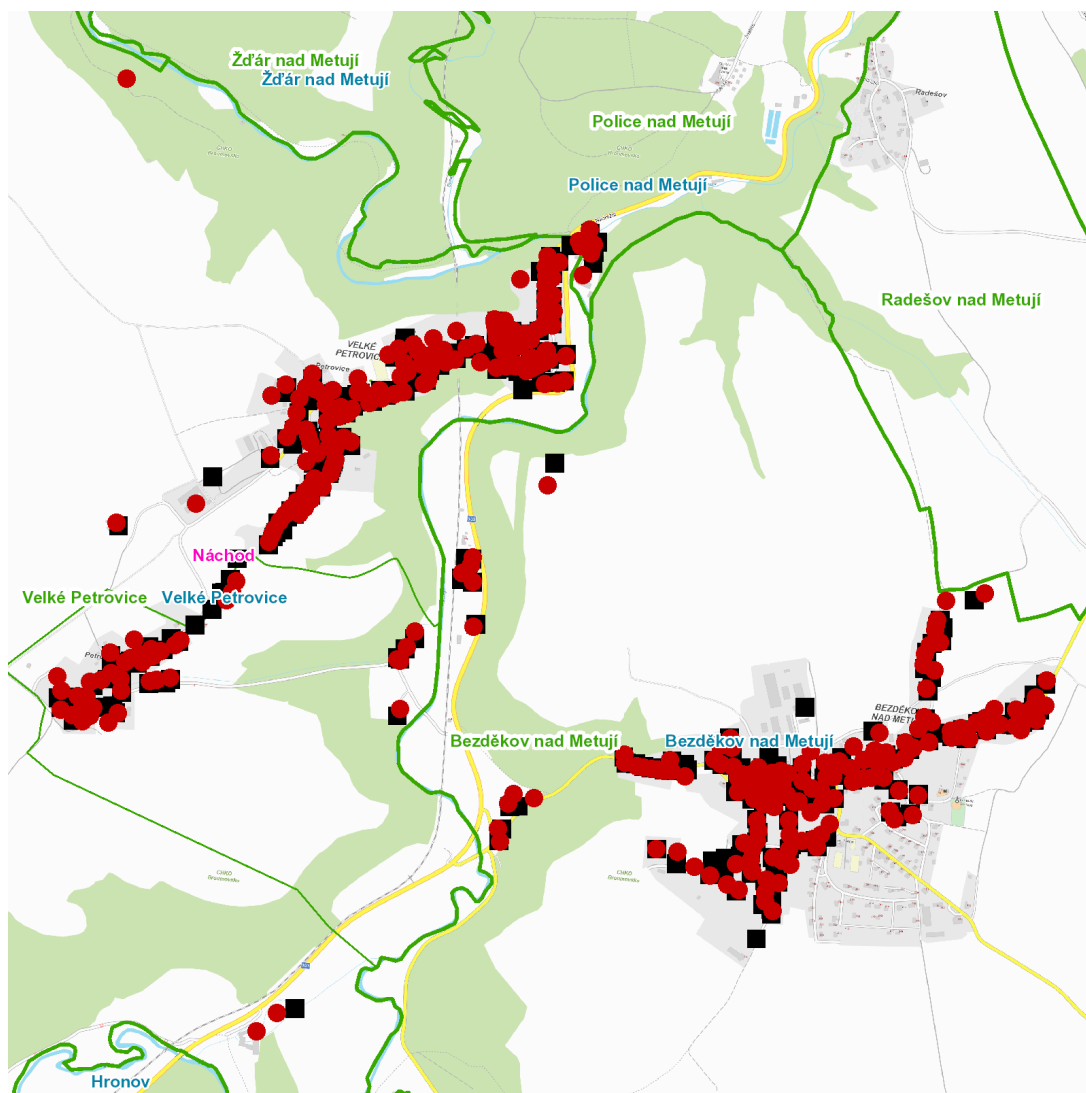

dne **8. 4. 2021** od **7:00** do **17:00** hodin

Plánovaná odstávka zahrnuje tyto lokality:**Bezděkov nad Metují (okres Náchod)**

č. p. 3, 4, 5, 8-20, 22-27, 29, 30, 31, 32, 34-39, 41, 42, 45-59, 61-66, 70, 71, 73, 75-79, 81-87, 89-106, 108, 110, 112, 113, 116-120, 122, 124-129, 131-137, 139, 140, 142-146, 148, 149, 155, 156, 157, 159, 162, 164, 169, 171, 176, 177, 180, 181, 183, 185, 190, 191, 198, 204, 205, 230, 237, 256

část obce **Petrovice**

č. p. 1-8, 10-15, 17, 18, 20-31, 33-37, 39, 40, 41, 43-48, 50, 51, 53, 54, 55, 57-74, 77, 79-89, 91-127, 129, 130, 131, 132

č. ev. 9, 10, 56

část obce **Petrovičky**

č. p. 1-5, 7-12, 14, 15, 16, 18, 20-24, 27, 28, 30, 34, 35, 38-42, 45, 46

č. ev. 11, 17

kat. území **Velké Petrovice** (kód **779261**): parcelní č. 128, 159/4, 165, 175, 188/1, 208, 209, 230, 234, 257/14, 257/20, 257/39, 257/42, 257/43, 271/1, 272/15, 359/2, 370/1, 518/8, 574/1, 581/8, 1187

dne 8. 4. 2021 od 7:00 do 17:00 hodin**Orientační mapový podklad odstávkou dotčených lokalit****VYSVĚTLIVKY**

- – adresy dotčené odstávkou elektřiny
- – místa připojení k elektrické síti dotčená odstávkou