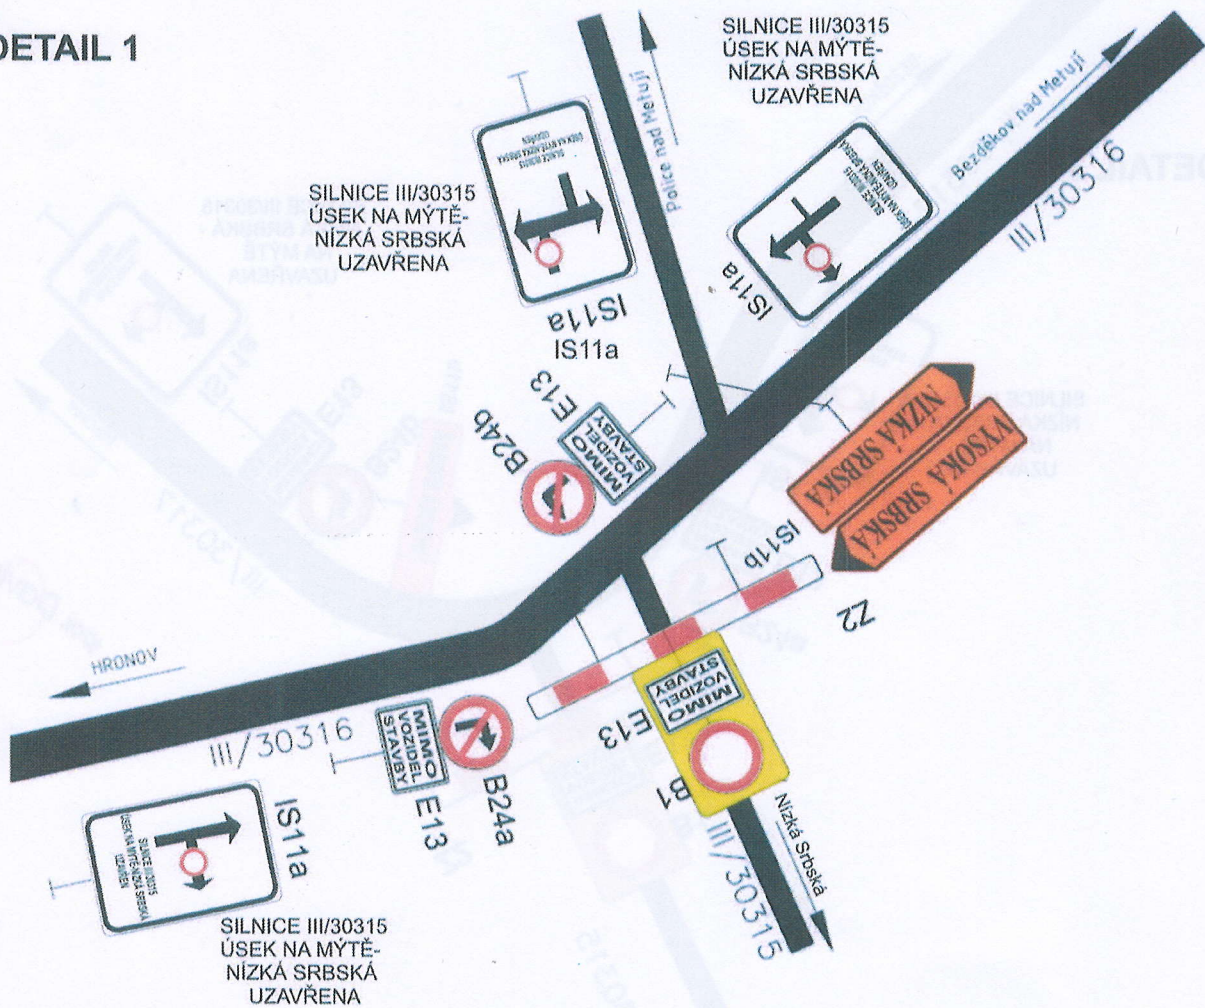

DETAIL 1

DETAIL 2

*Cj.: KZPH-57826 / 07-2017-um
um-57827 / 07-2017-um*

por. David KULT

**POLICIE ČESKÉ REPUBLIKY
KRAJSKÉ ŘEDITELSTVÍ POLICIE
KRALOVÉHRADECKÉHO KRAJE
ÚZEMNÍ ODSOR
DOPRAVNÍ INSPEKTORAT
547 45 NÁCHOD**