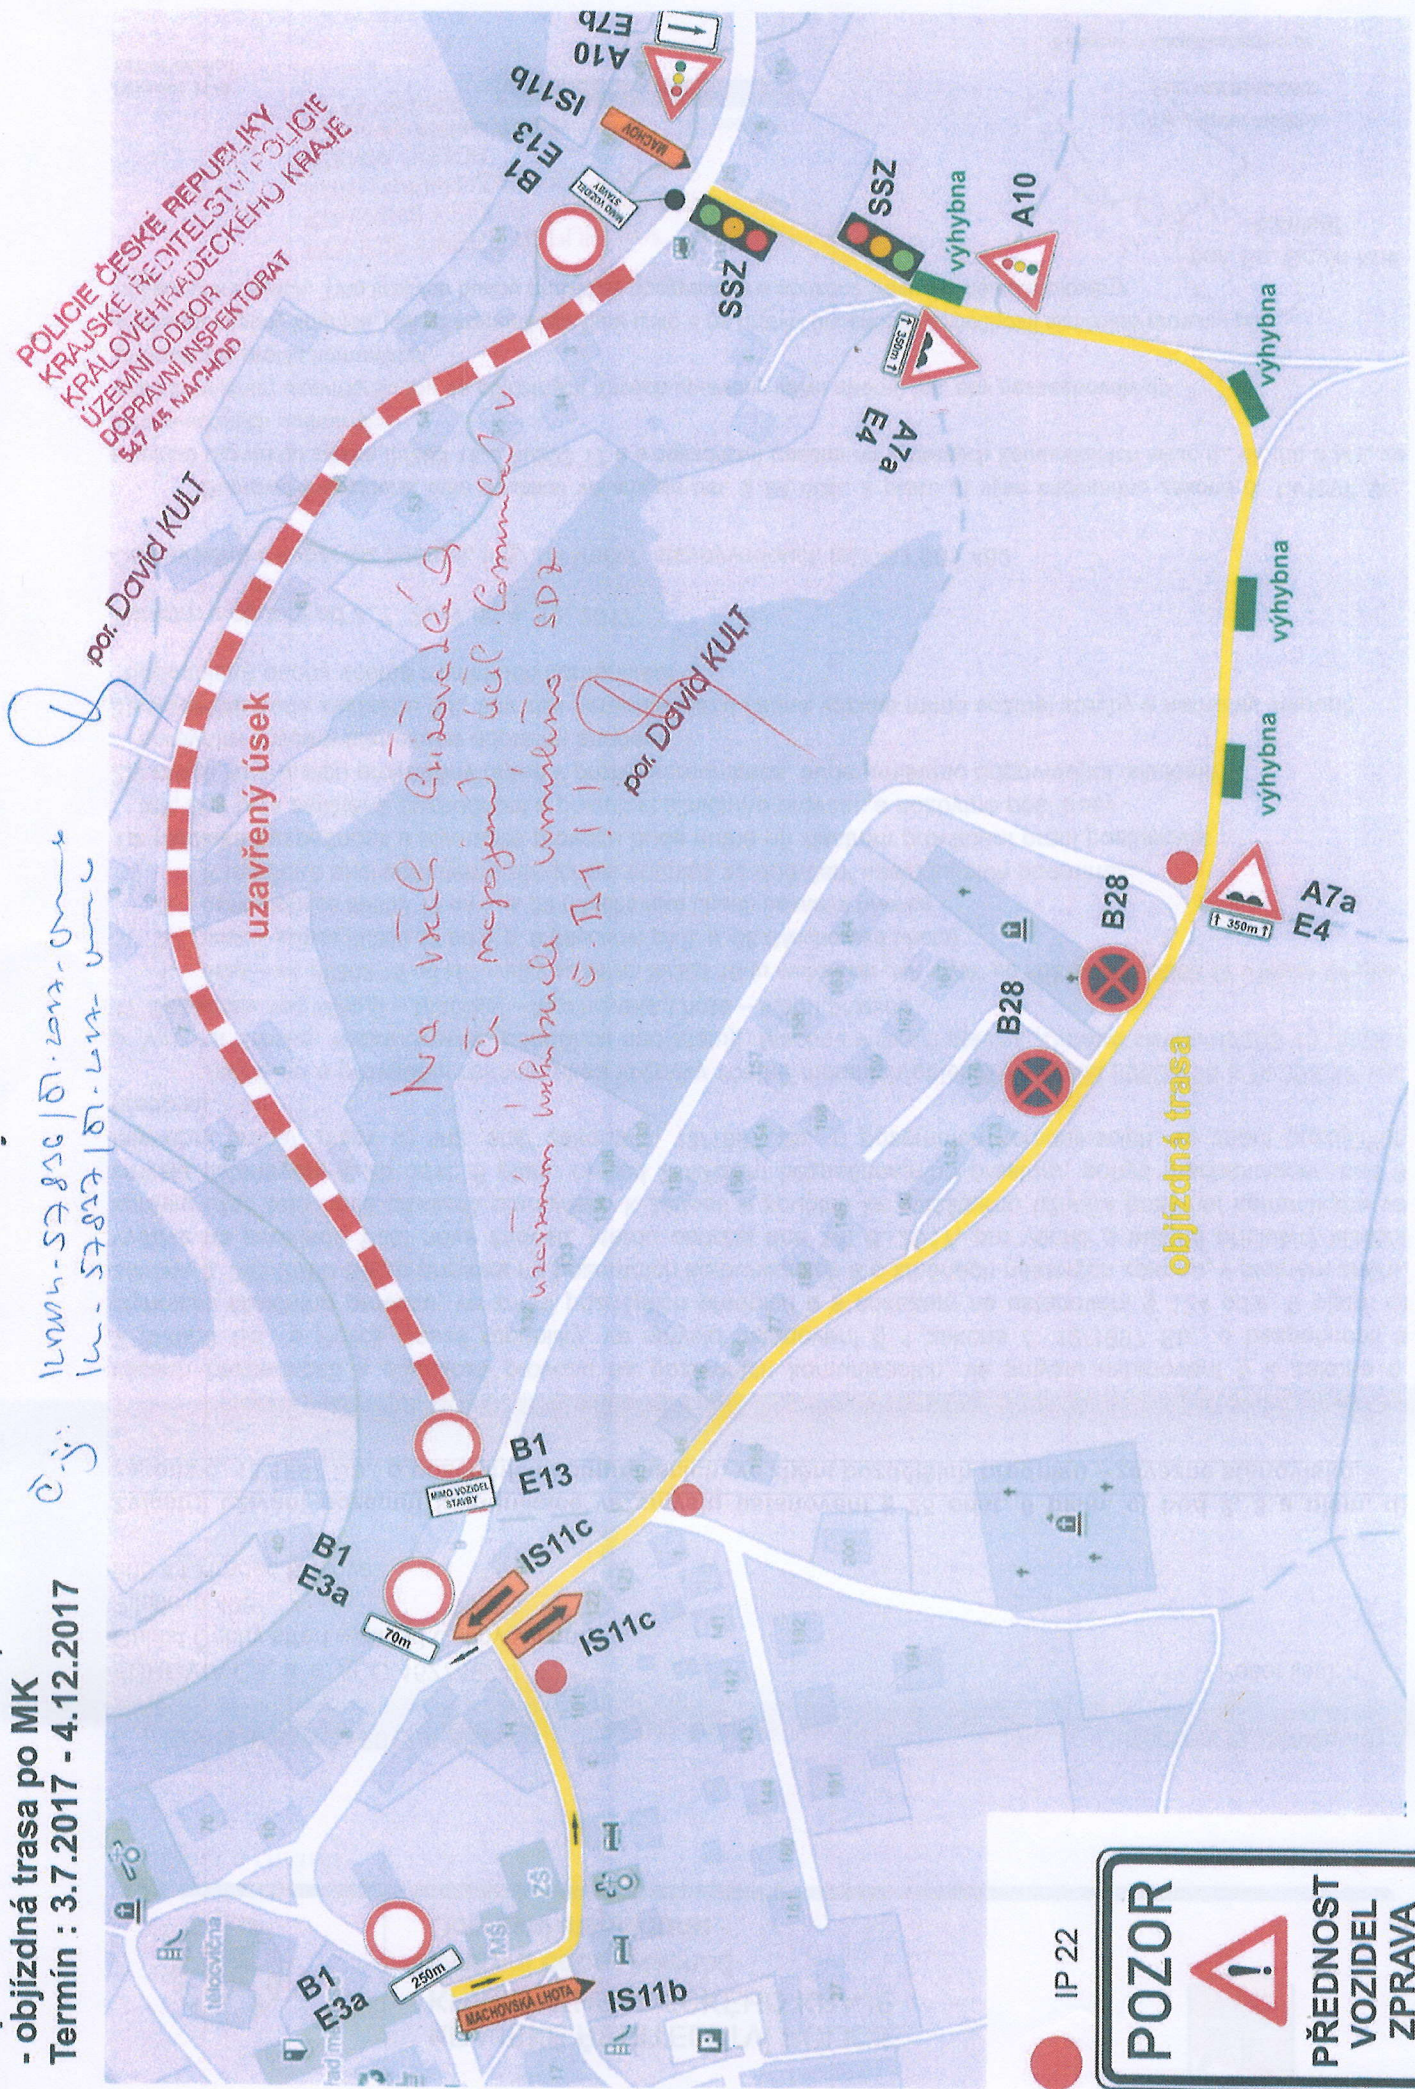

- objížděná trasa po MK
Termín : 3.7.2017 - 4.12.2017

12004-57856 / 01.2017 - 0000
12004-57857 / 01.2017 - 0000

č.j.

POLICIE ČESKÉ REPUBLIKY
KRAJSKÉ ŘEDITELSTVÍ POLICIE
ÚZEMNÍ ODBOR
DOPRAVNÍ INSPEKTORÁT
547 45 NÁŘHOB

*Na všech číselných
či mezejím, být. Komunik. v
uzavřením buh. buh. v
S. 111!!!*

IP 22

POZOR

PŘEDNOST VOZIDEL ZPRAVA