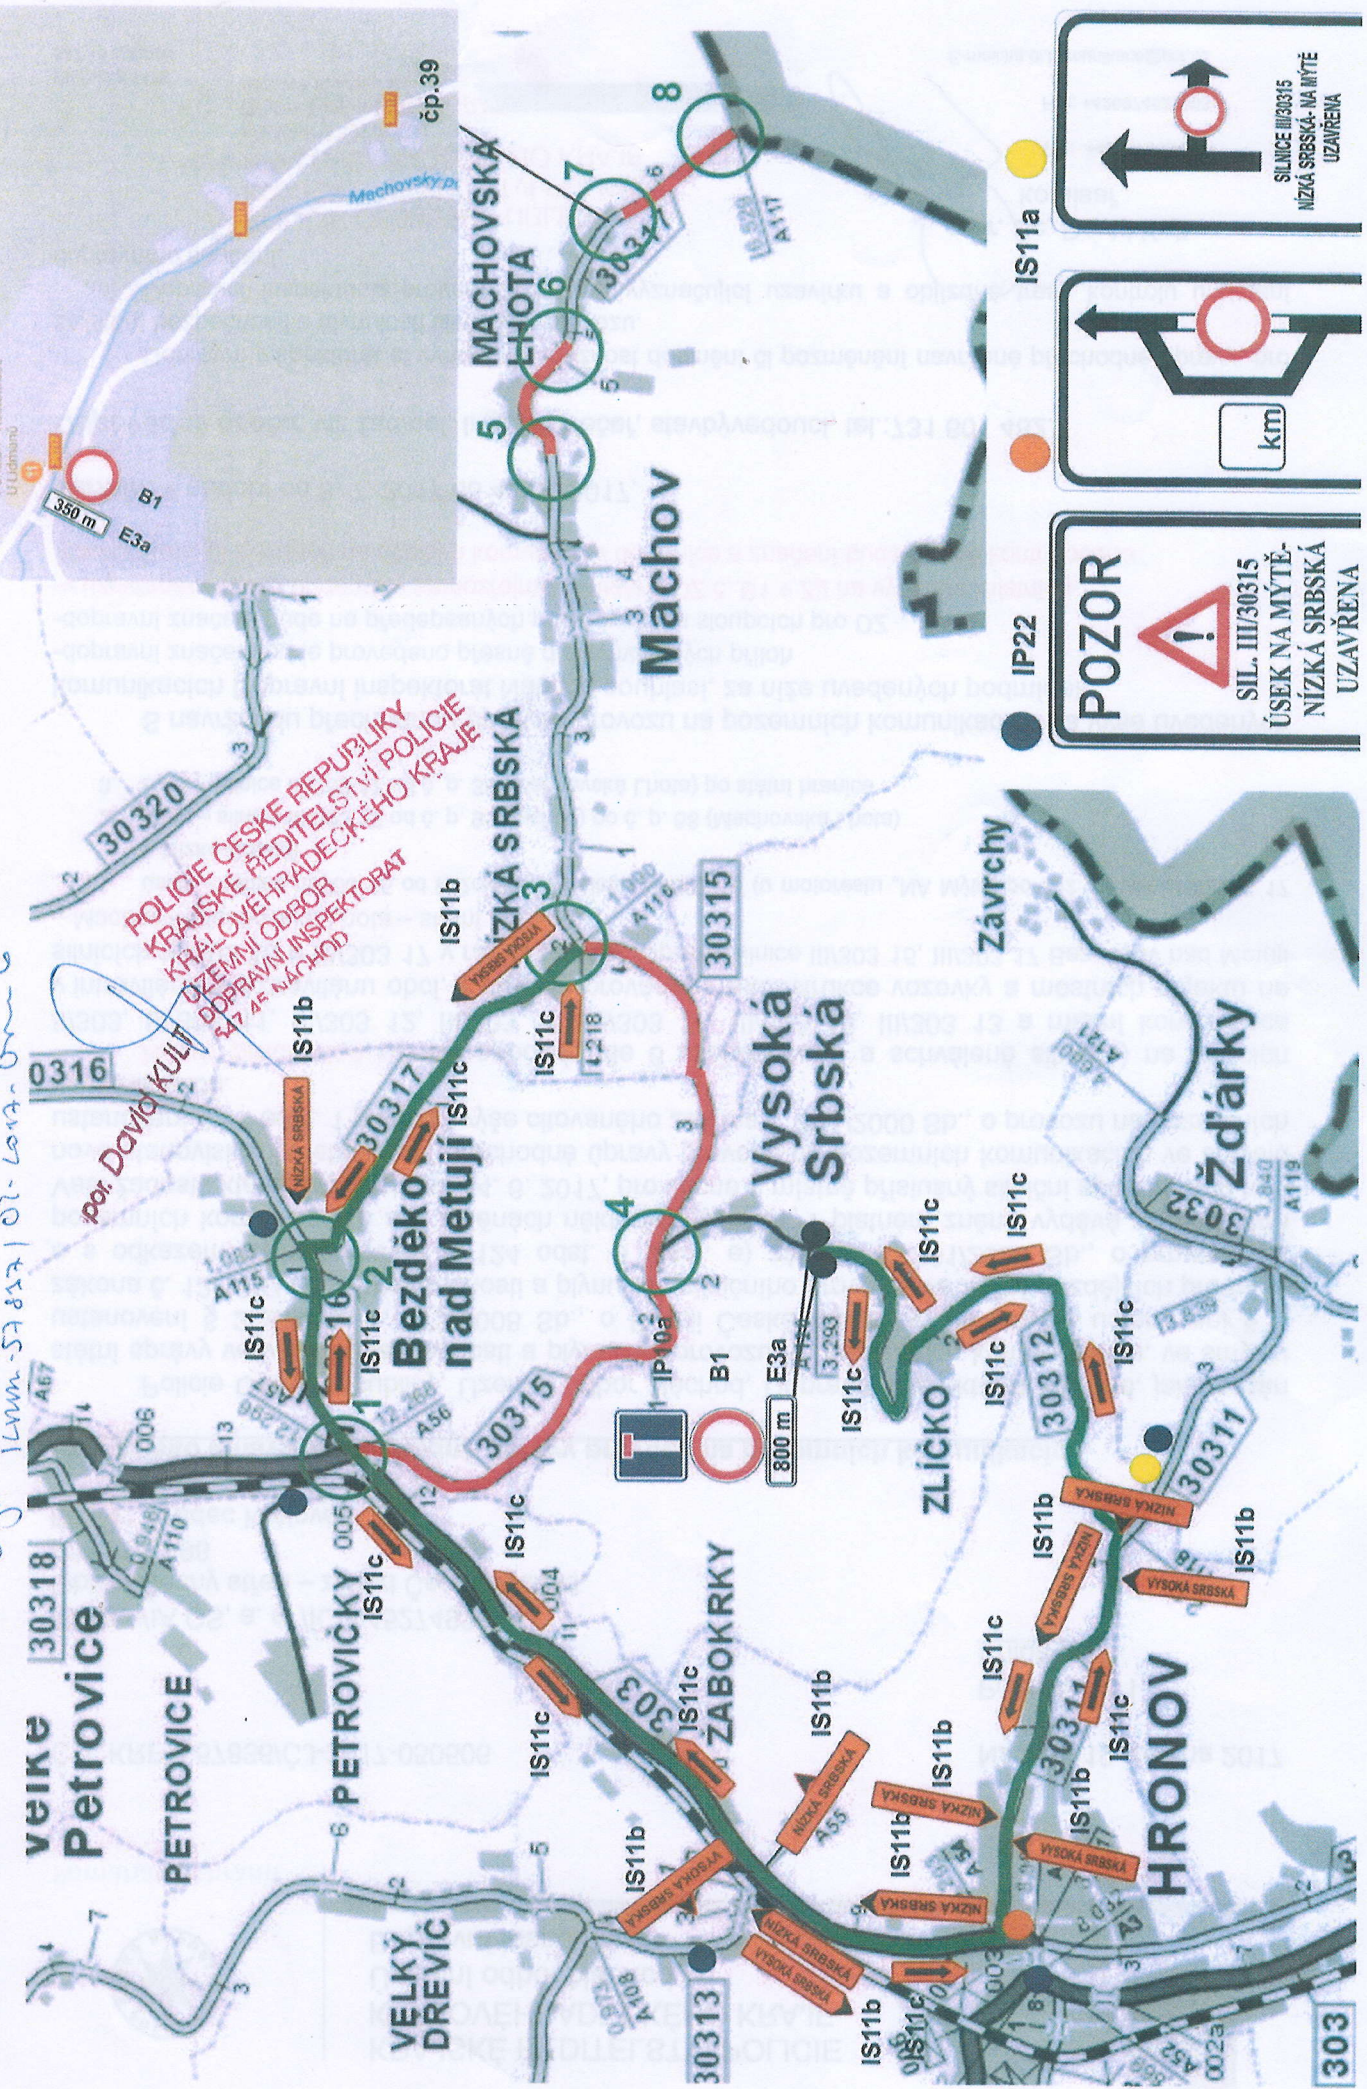

ve vyznačených úsecích
 termín : 3.7.2017 - 4.12.2017

č.j.: 1LDPH-57856 / 01-2012-00000
 1LWPH-57857 / 01-2012-00000

por. David KULI
Bezděkov nad Metují
POLICIE ČESKÉ REPUBLIKY
KRAJSKÉ ŘEDITELSTVÍ POLICIE
ÚZEMNÍ ODBOR
DOPRAVNÍ INSPEKTORÁT
547 25 NÁCHOV

IP22

IS11a

IS11b

POZOR
 SIL. III/30315
 ÚSEK NA MÝTĚ-
 NÍZKÁ SRBSKÁ
 UZAVŘENA

**SILNICE III/30315
 NÍZKÁ SRBSKÁ-NA MÝTĚ
 UZAVŘENA**

- objížděná trasa po MK
Termín : 3.7.2017 - 4.12.2017

12004-57856 / 01.2017 - 0000
12004-57857 / 01.2017 - 0000