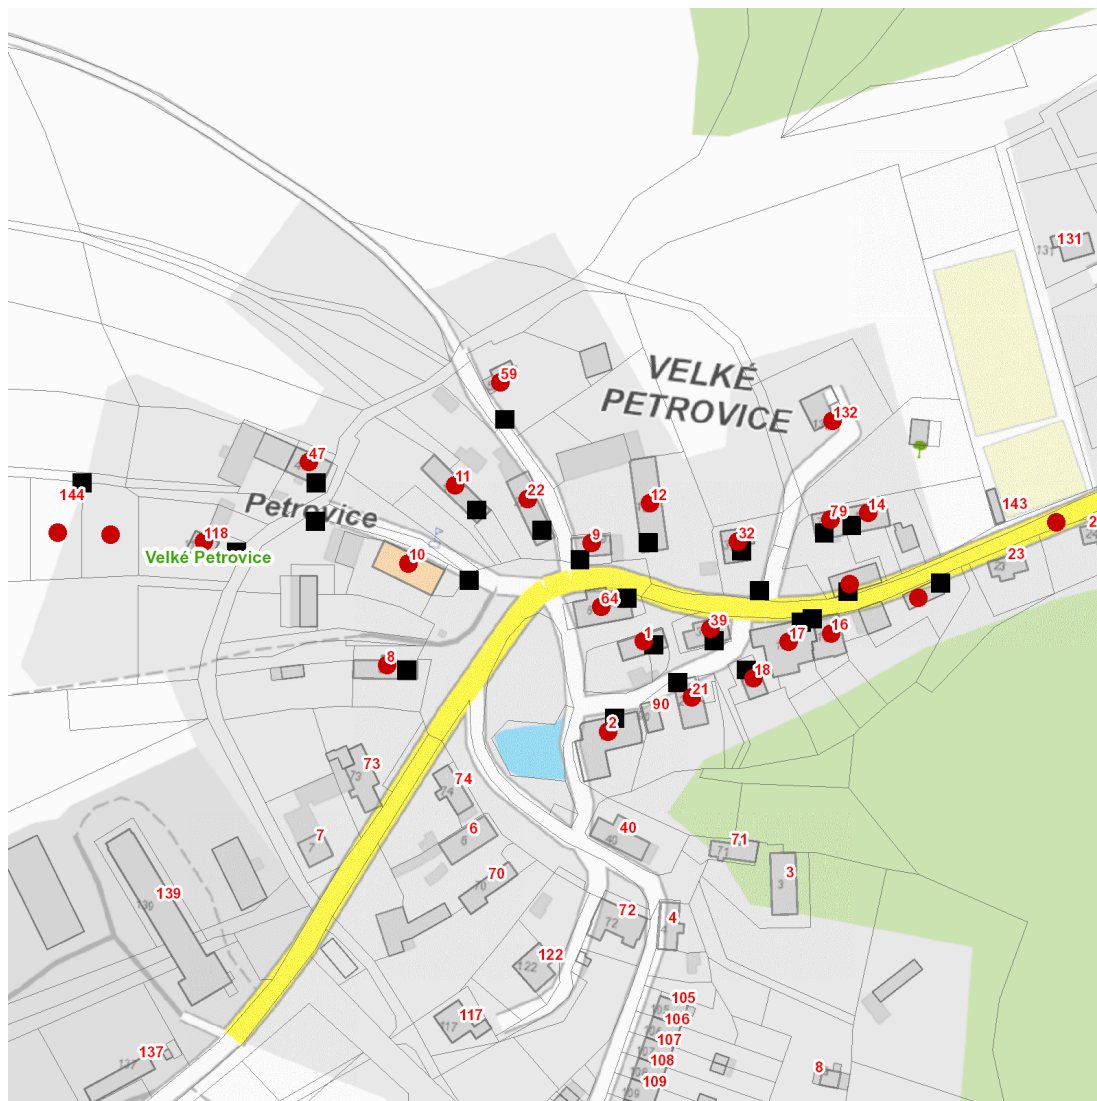

dne **2. 9. 2024** od **11:30** do **14:00** hodin

Plánovaná odstávka zahrnuje tyto lokality:**Velké Petrovice** (okres Náchod)část obce **Petrovice**

č. p. 1, 2, 8, 10, 11, 12, 14, 16, 17, 18, 21, 22, 32, 39, 47, 59, 64, 79, 118, 132

č. ev. 9

kat. území **Velké Petrovice** (kód **779261**): parcelní č. 18/3, 234, 574/1, 1097/1, 1097/2

UPOZORNĚNÍ

Dotčené zařízení distribuční soustavy je nutné i v době odstávky považovat za zařízení pod napětím, a proto vás žádáme o dodržení všech zásad bezpečnosti a provedení opatření potřebných k zamezení případných škod na zdraví a majetku. | Provozovatelé výroben elektřiny jsou povinni zajistit přerušení dodávky elektřiny z výroby do vypnutého úseku distribuční soustavy.

dne 2. 9. 2024 od 11:30 do 14:00 hodin**Orientační mapový podklad odstávkou dotčených lokalit****VYSVĚTLIVKY**

- – adresy dotčené odstávkou elektřiny
- – místa připojení k elektrické síti dotčená odstávkou

INFORMACE ZASLÁNA

IDDS: n4fbana (OBEC VELKÉ PETROVICE)