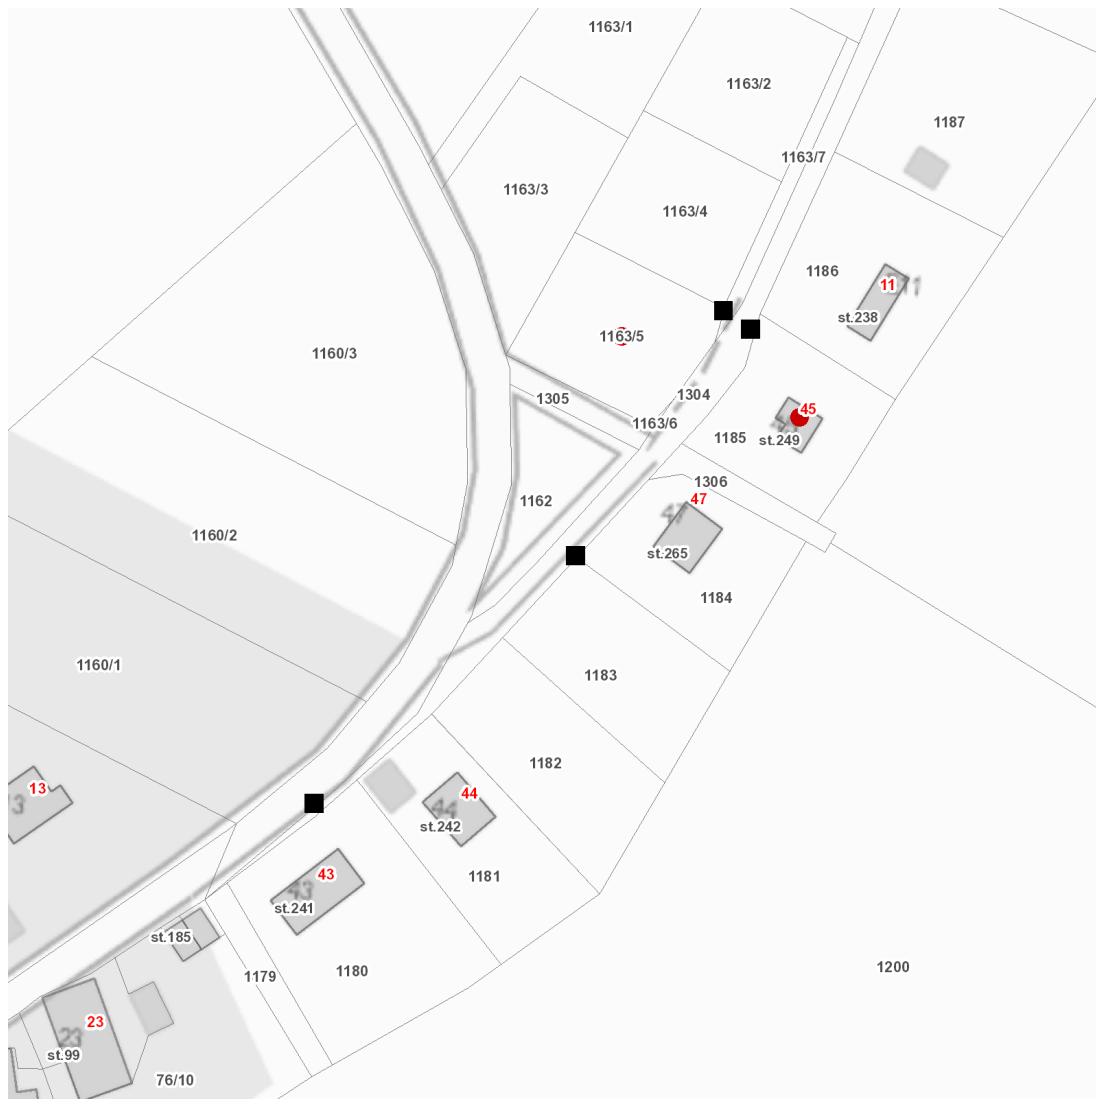

dne **5. 2. 2024** od **9:00** do **15:00** hodin

Plánovaná odstávka zahrnuje tyto lokality:**Velké Petrovice** (okres Náchod)část obce **Petrovičky**

č. p. 45

kat. území **Velké Petrovice** (kód **779261**): parcelní č. 1163/5

dne 5. 2. 2024 od 9:00 do 15:00 hodin**Orientační mapový podklad odstávkou dotčených lokalit****VYSVĚTLIVKY**

- – adresy dotčené odstávkou elektřiny
- – místa připojení k elektrické síti dotčená odstávkou

INFORMACE ZASLÁNA

IDDS: n4fbana (OBEC VELKÉ PETROVICE)