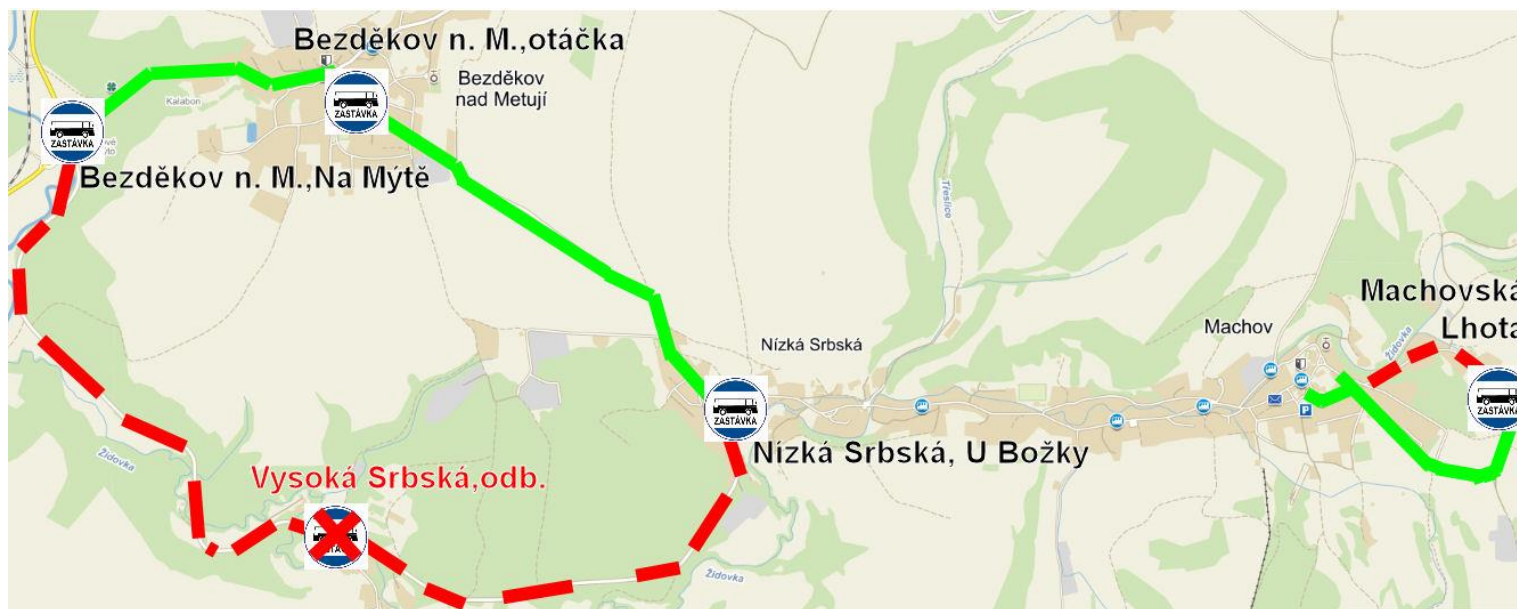

## Uzavírka Bezděkov n. Met. - Machov od 10.4.-10.9.2017

Vážení cestující,

z důvodu uzavírky silnic III/30315, III/30317 Bezděkov nad Metují - Machov bude od 10.4. do 10.9. **nebude zastávka Vysoká Srbská,odb. obsluhována. Všechny spoje budou trasovány přes zastávku Bezděkov n.M., otáčka.**

V úseku Machov, náměstí – Machov, Machovská Lhota bude vedena autobusová doprava po objízdné trase, očekávejte drobná zpoždění spojů. Obsluha Machovské Lhoty je zachována ve standardním rozsahu. Z důvodu dalších uzavírek v oblasti dochází k drobným časovým posunům u některých spojů. Výlukový jízdní řád najdete na zastávkách a [www.idos.cz](http://www.idos.cz). Z komplikace se omlouváme a děkujeme za pochopení.