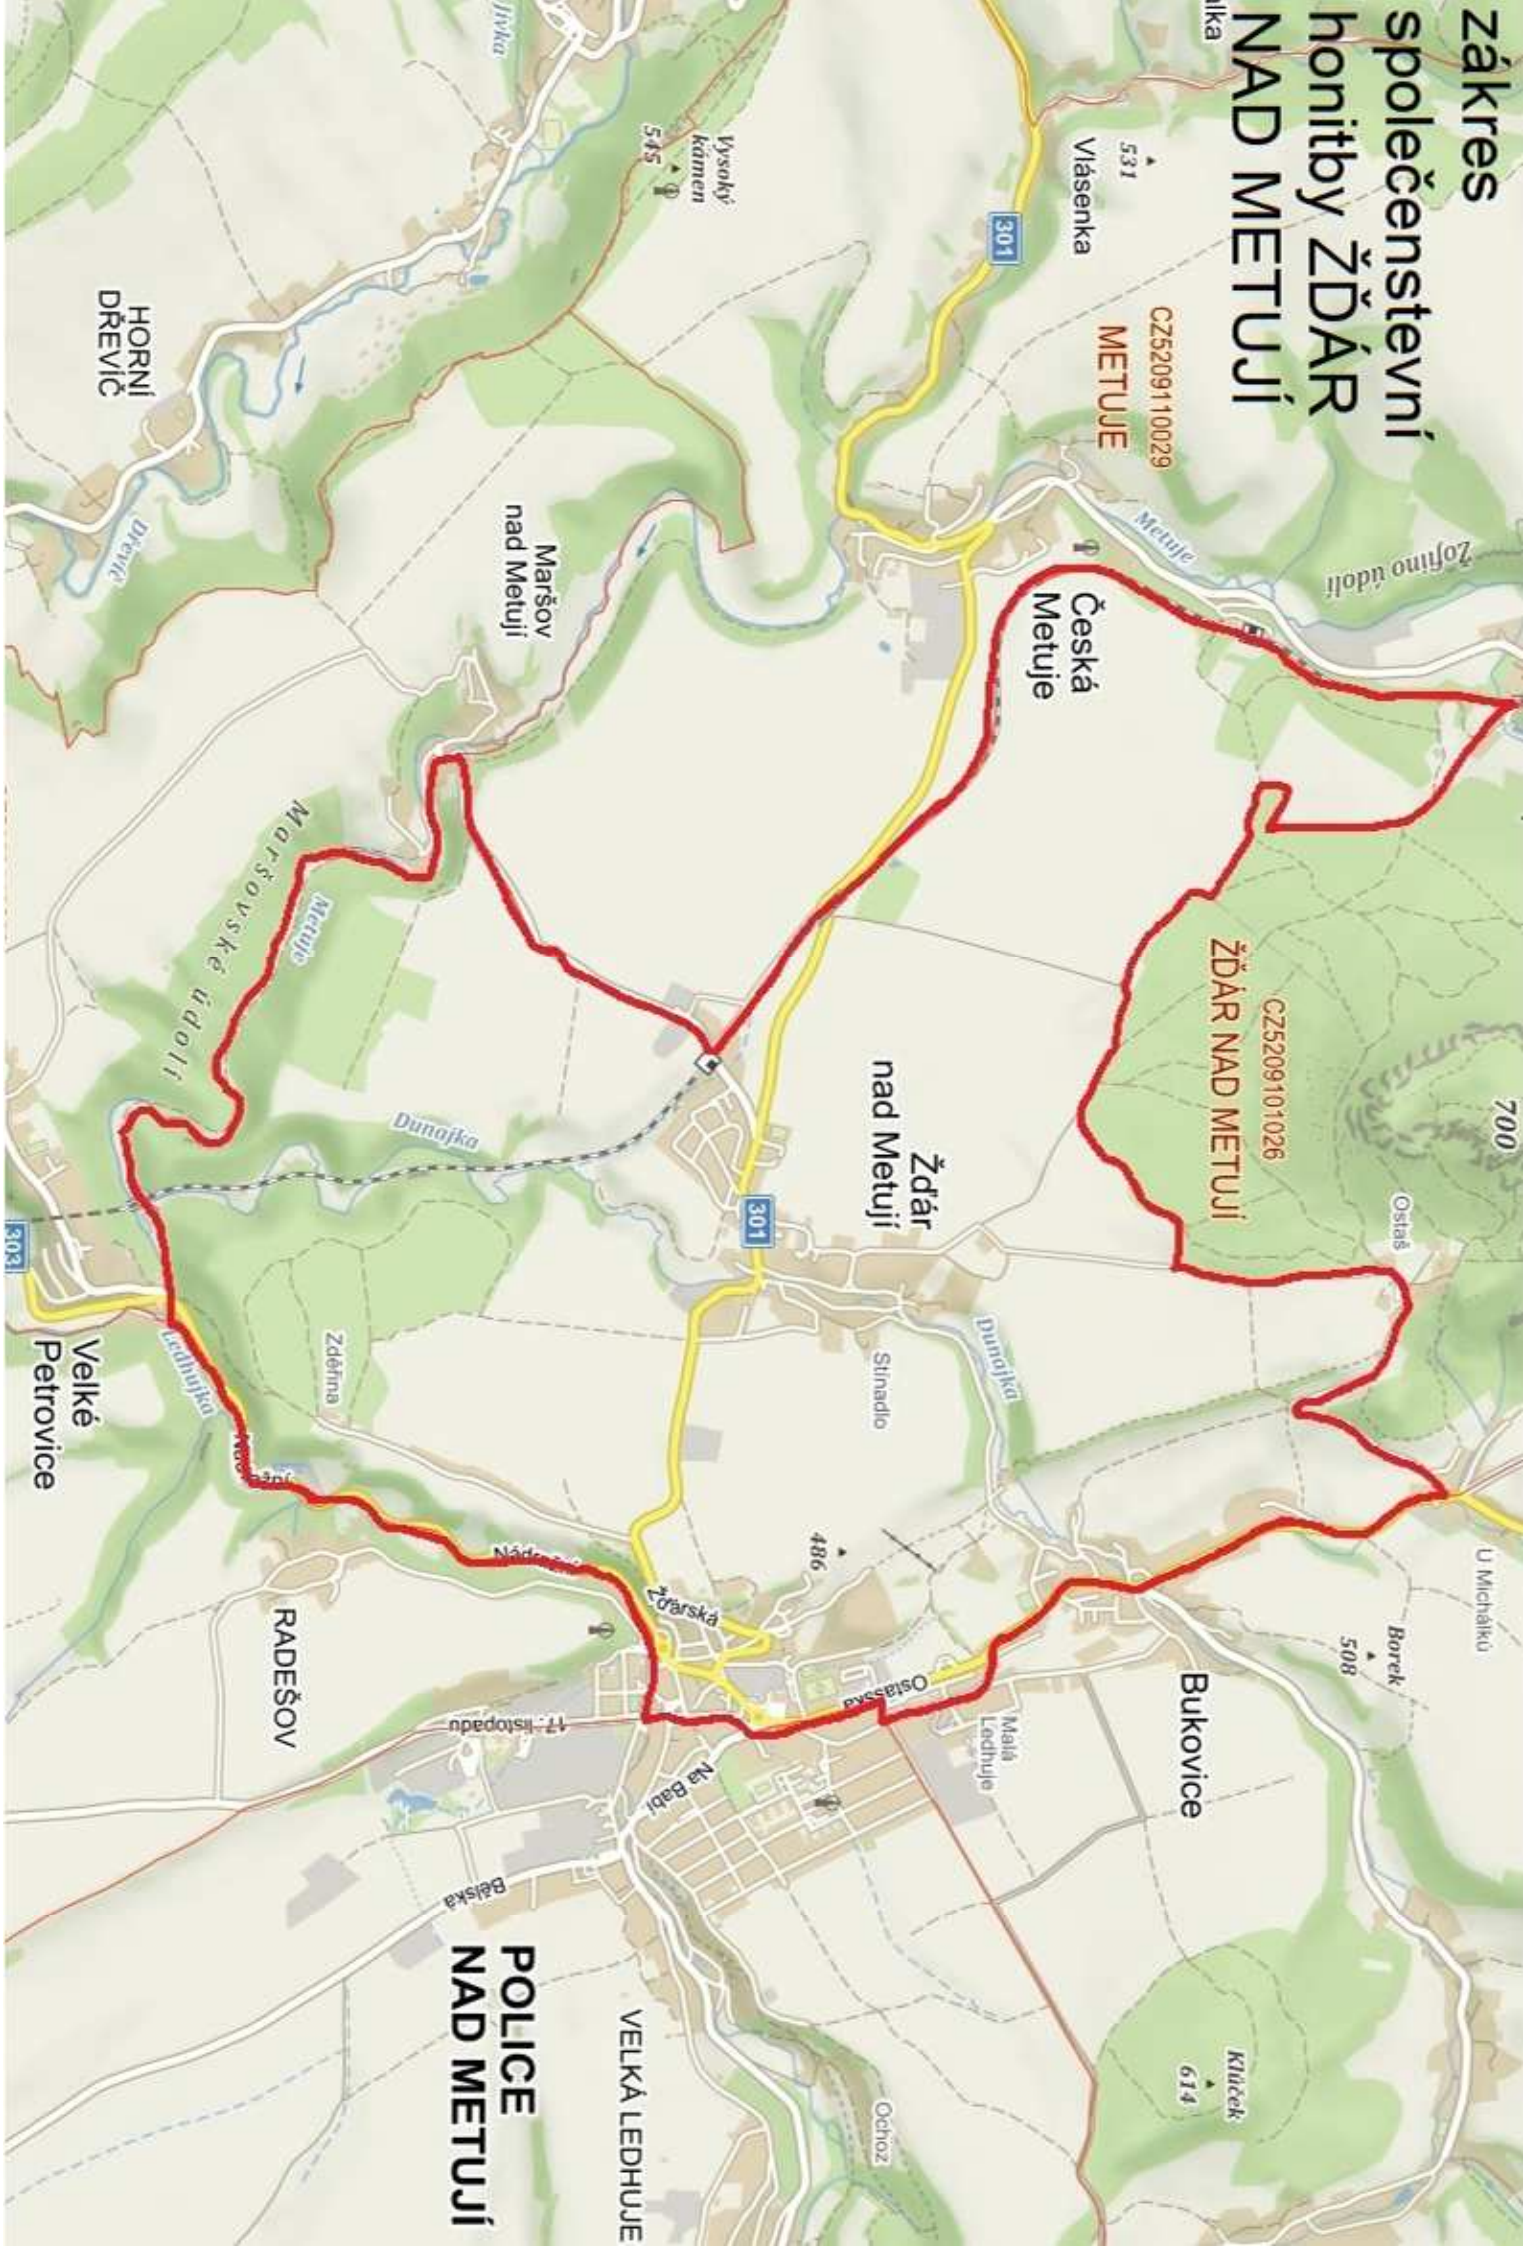

**zákres
společensstevní
honitby ŽĎÁR
NAD METUJÍ**

CZ5209110029
METUJE

Česká
Metuje

CZ5209101026
ŽĎÁR NAD METUJÍ

**Žďár
nad Metují**

Velké
Petrovice

RADEŠOV

Bukovice

**POLICE
NAD METUJÍ**

VELKÁ LEDHŮJE

**HORNÍ
DŘEVÍČ**

Vysoký
kámen
545

531
Viásenka

Zofino údolí

Maršovské údolí

Dunajka

Stinadlo

Dunajka

Zdeňna

Nádraží

Čárská

486

508

Borek

U Michálku

Ostásko

Malá
Ledhůje

Klůček
614

Ochoz

Bělská

Na Babi

17. listopadu