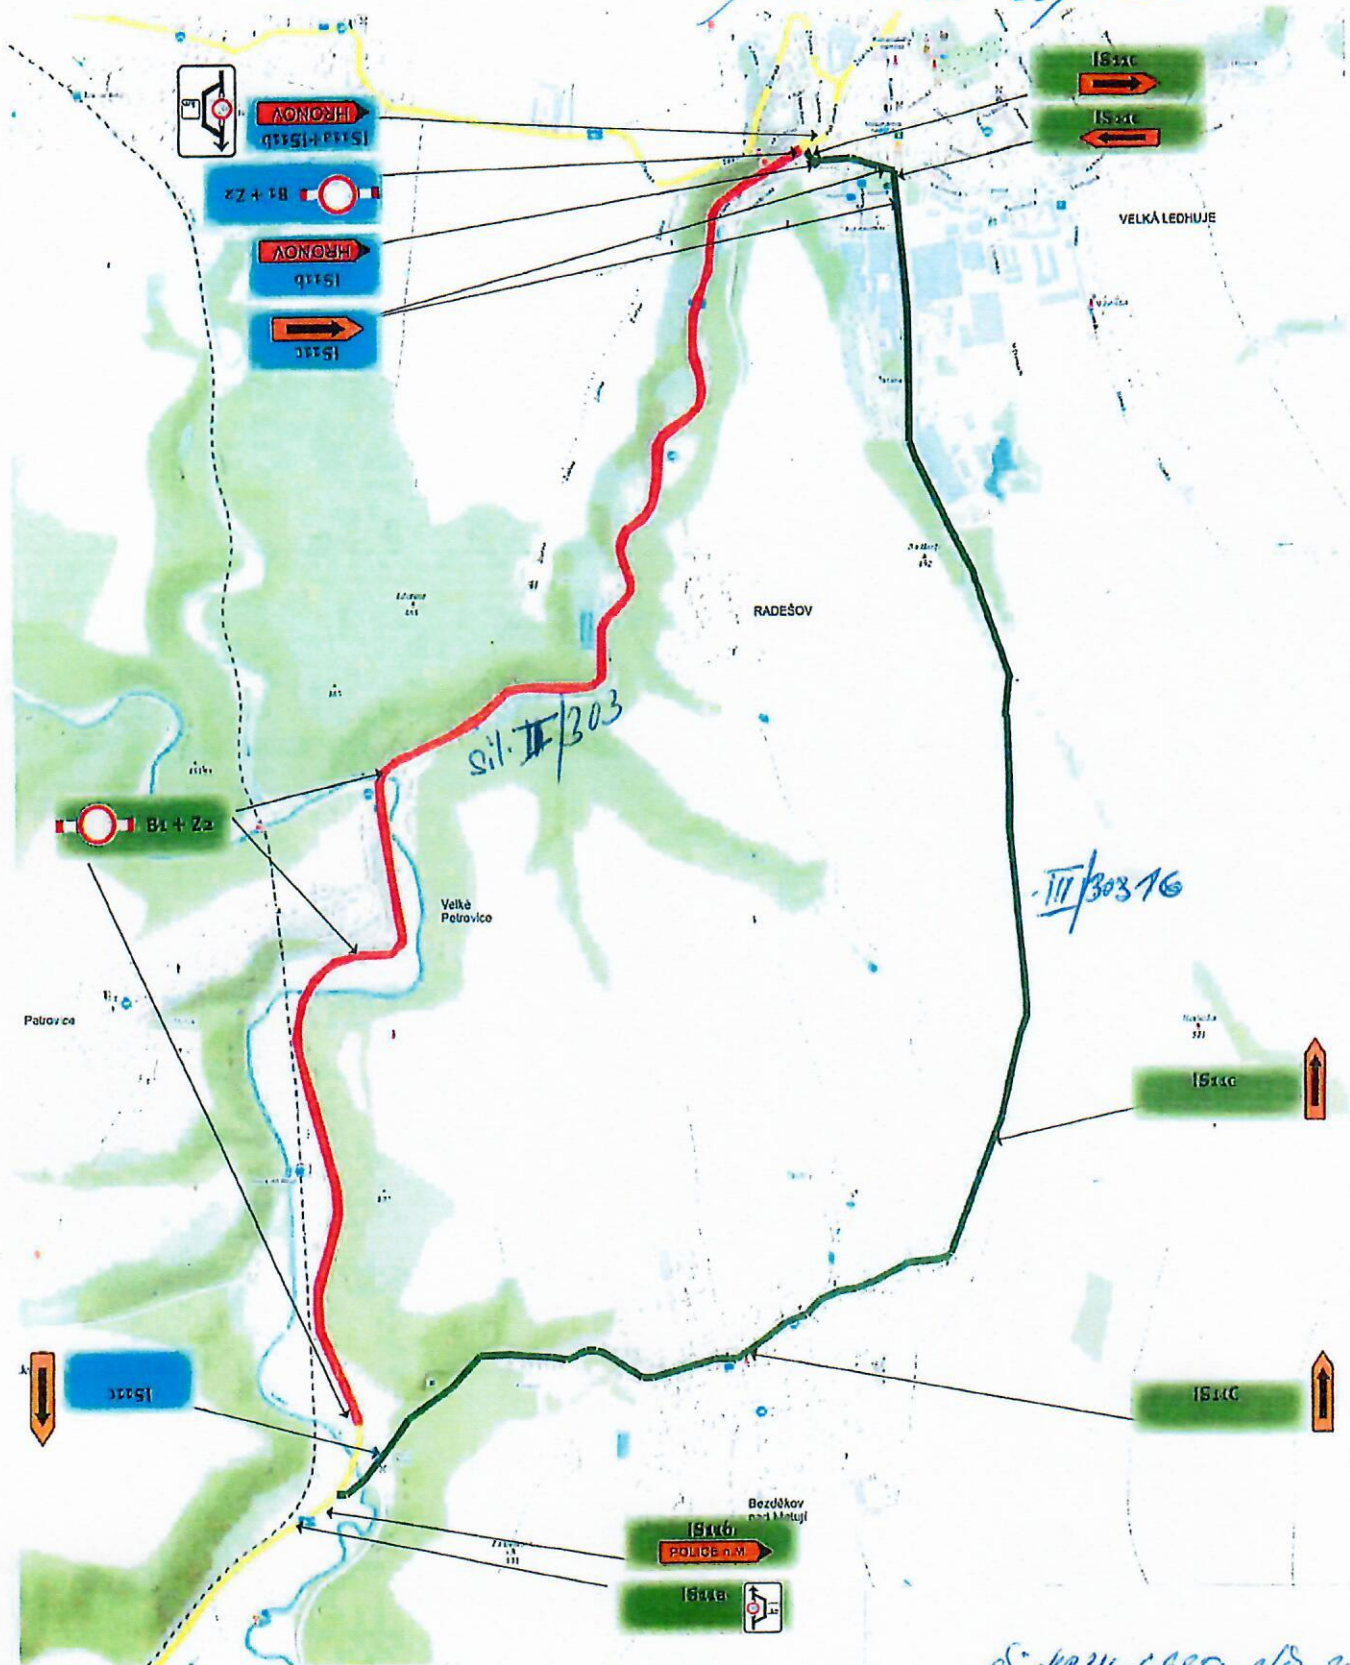

Situace D10 - přechodná úprava

Alce: PETROVICKÉ ZATÁČKY

Uzavírka:
od 12. hodin
do 20. hodin
Místo:
ii/303 Police n.M. - Mýto

LEGENDA:

4 x		Z2	2 x		IS11b
4 x		B1	6 x		IS11c
2 x		IS11a	1 x		IS11b

Obj: KR14-69856-2/02-2022
050506

KR14-53800-2/02-2022-
050506

POLICIE ČESKÉ REPUBLIKY
KRAJSKÉ ŘEDITELSTVÍ POLICIE
KRÁLOVÉHRADECKÉHO KRAJE
ÚZEMNÍ ODBOR
DOPRAVNÍ INSPEKTORÁT
547 45 NÁCHOD

Jaroslav ZEMANSKÝ
28408